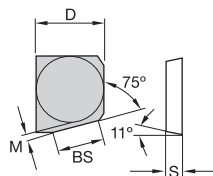

■ SP..

● лучший выбор
○ альтернативный выбор

P	■	■	●	●	●	●	●	●
M	■	■	○	○	○	○	○	○
K	■	■	●	○	○	○	○	○
N	■	■	■	■	■	●	○	○
S	■	■	■	■	■	○	○	○
H	■	■	■	■	■	■	■	■

номер по каталогу	число режущих кромок	D	L10	M	S	BS	hm							
								TN515	TN7525	TN7535	TT125	THM	TTM	TTR
SPAN1203EDR	4	12,70	12,70	0,91	3,18	1,50	0,10					●	●	
SPKN1203EDL	4	12,70	12,70	0,90	3,18	1,42	0,10	●					●	●
SPKN1203EDR	4	12,70	12,70	0,90	3,18	1,42	0,10	●					●	●
SPKN1203EDTR	4	12,70	12,70	0,90	3,18	1,42	0,10		●	●				●
SPKN1504EDL	4	15,88	15,88	1,25	4,76	1,42	0,18						●	●
SPKN1504EDR	4	15,88	15,88	1,25	4,76	1,42	0,18	●	●	●			●	●

■ SP.. -MS

● лучший выбор
○ альтернативный выбор

P	■	■	●	●	●	●	●	●
M	■	■	○	○	○	○	○	○
K	■	■	●	○	○	○	○	○
N	■	■	■	■	■	●	○	○
S	■	■	■	■	■	○	○	○
H	■	■	■	■	■	■	■	■

номер по каталогу	число режущих кромок	D	L10	M	S	BS	hm						
								TN515	TN7525	TN7535	THM	THR	TTM
SPKR1203EDLMS	4	12,70	12,70	0,91	3,18	1,40	0,10		●				○
SPKR1203EDRMS	4	12,70	12,70	0,91	3,18	1,40	0,10	●	●	●	●	●	●

■ Зачистная пластина SP1203

● лучший выбор
○ альтернативный выбор

P	■	■	○	○	○	○	○	○
M	■	■	○	○	○	○	○	○
K	■	■	●	○	○	○	○	○
N	■	■	■	■	■	●	○	○
S	■	■	■	■	■	○	○	○
H	■	■	■	■	■	■	■	■

номер по каталогу	число режущих кромок	D	M	S	BS		
121358680	1	12,70	0,97	3,18	10,00	TN515	THM
						●	●