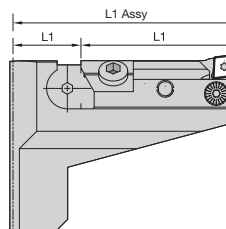

(продолжение)

■ Кассеты с разными типами пластин

С-тип 70°	С-тип 90°	S-тип 80°	T-тип 90°
12625906700	12625706700	12626006700	12625806800

■ Вставка для микрорегулируемых картриджей

номер заказа	номер по каталогу	L1	ВИНТ	ВИНТ	КЛЮЧ	КЛЮЧ
3864647	SMAC087	19,2	12147665000	12147519100	12148041100	12148079000