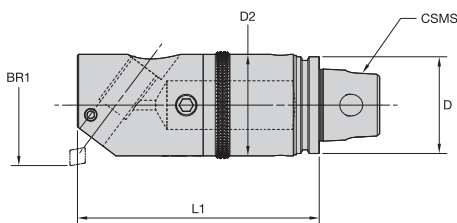

- Дискретность регулировки по диаметру составляет 0,01 мм.
- Головки поставляются без державок.

## ■ FBH • Хвостовик типа KM™

номер заказа	номер по каталогу	диапазон диаметров BR1	D2	L1	L1 (сборки)	размер системы CSMS	кг
3861123	KM32TSFBH022029	22,000–29,000	18,5	60,0	62,0	KM32TS	0,2
3861124	KM32TSFBH029038	29,000–38,000	24,5	70,0	72,0	KM32TS	0,2
3861125	KM32TSFBH038050	38,000–50,000	32,0	80,0	82,0	KM32TS	0,5
3861126	KM40TSFBH029038	29,000–38,000	24,5	90,0	92,0	KM40TS	0,5
3861127	KM40TSFBH038050	38,000–50,000	32,0	100,0	103,0	KM40TS	0,9
3861128	KM40TSFBH050065	50,000–65,000	42,0	105,0	108,0	KM40TS	1,1
3861129	KM50TSFBH050065	50,000–65,000	42,0	110,0	115,0	KM50TS	1,2
3861130	KM50TSFBH065088	65,000–88,000	55,0	125,0	130,0	KM50TS	1,7
3861131	KM63TSFBH065088	65,000–88,000	55,0	130,0	135,0	KM63TS	2,0
3861132	KM63TSFBH088115	88,000–115,000	63,0	130,0	135,0	KM63TS	2,5

## ■ Комплектующие

номер по каталогу	винт для грубой регулировки	регулируемый стопорный винт	фиксирующий винт державки	клин
KM32TSFBH022029	12147620000	12147680200	12147622100	12147621100
KM32TSFBH029038	12147620000	12147680300	12148577000	12147621200
KM32TSFBH038050	12147620300	12147680400	12147622300	12147621300
KM40TSFBH029038	12147620000	12147680300	12148577000	12147621200
KM40TSFBH038050	12147620300	12147680400	12147622300	12147621300
KM40TSFBH050065	12147620400	12147680500	12148575900	12147621400
KM50TSFBH050065	12147620400	12147680500	12148575900	12147621400
KM50TSFBH065088	12147620500	12147680600	12148087100	12147621500
KM63TSFBH065088	12147620500	12147680600	12148087100	12147621500
KM63TSFBH088115	12147620600	12147680700	12148087100	12147621600