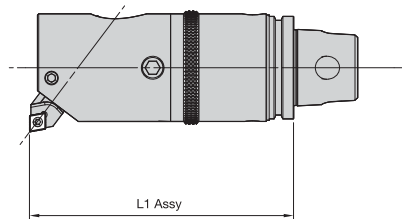

- Дискретность регулировки по диаметру составляет 0,01 мм.
- Головки поставляются без державок.

## ■ FBH • Хвостовик типа KM™

номер заказа	номер по каталогу	диапазон диаметров BR1	D2	L1	L1 (сборки)	размер системы CSMS	кг
3861123	KM32TSFBH022029	22,000–29,000	18,5	60,0	62,0	KM32TS	0,2
3861124	KM32TSFBH029038	29,000–38,000	24,5	70,0	72,0	KM32TS	0,2
3861125	KM32TSFBH038050	38,000–50,000	32,0	80,0	82,0	KM32TS	0,5
3861126	KM40TSFBH029038	29,000–38,000	24,5	90,0	92,0	KM40TS	0,5
3861127	KM40TSFBH038050	38,000–50,000	32,0	100,0	103,0	KM40TS	0,9
3861128	KM40TSFBH050065	50,000–65,000	42,0	105,0	108,0	KM40TS	1,1
3861129	KM50TSFBH050065	50,000–65,000	42,0	110,0	115,0	KM50TS	1,2
3861130	KM50TSFBH065088	65,000–88,000	55,0	125,0	130,0	KM50TS	1,7
3861131	KM63TSFBH065088	65,000–88,000	55,0	130,0	135,0	KM63TS	2,0
3861132	KM63TSFBH088115	88,000–115,000	63,0	130,0	135,0	KM63TS	2,5

## ■ Комплектующие

номер по каталогу	винт для грубой регулировки	регулируемый стопорный винт	фиксирующий винт державки	клин
KM32TSFBH022029	12147620000	12147680200	12147622100	12147621100
KM32TSFBH029038	12147620000	12147680300	12148577000	12147621200
KM32TSFBH038050	12147620300	12147680400	12147622300	12147621300
KM40TSFBH029038	12147620000	12147680300	12148577000	12147621200
KM40TSFBH038050	12147620300	12147680400	12147622300	12147621300
KM40TSFBH050065	12147620400	12147680500	12148575900	12147621400
KM50TSFBH050065	12147620400	12147680500	12148575900	12147621400
KM50TSFBH065088	12147620500	12147680600	12148087100	12147621500
KM63TSFBH065088	12147620500	12147680600	12148087100	12147621500
KM63TSFBH088115	12147620600	12147680700	12148087100	12147621600