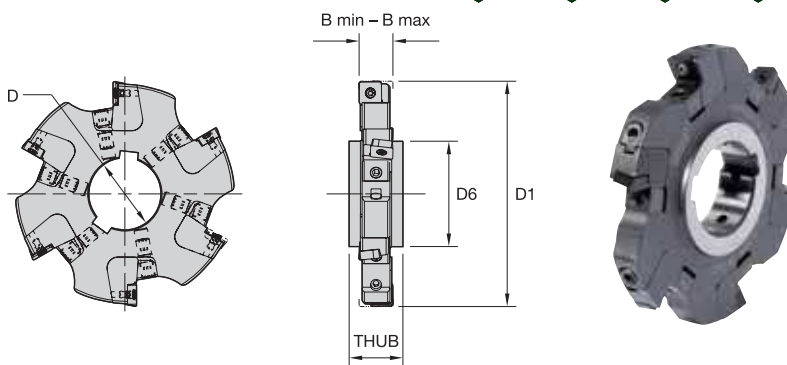

Slotting Mills • M900™ Series

Arbour Mount • 9mm

Arbour Mount • 9mm

order number	catalogue number	D1	D	D6	B min	B max	THUB	Z	max RPM	coolant supply	kg
2003598	12399010200	100	32	48	12	14	16,0	6	7070	No	0,5
2067540	12399011400	100	32	48	14	16	16,0	6	7070	No	0,8
2003695	12399010400	125	40	58	12	14	16,0	8	6370	No	0,8
2003696	12399011600	125	40	58	14	16	16,0	8	6370	No	0,9
2003697	12399012800	125	40	58	16	18	20,0	8	6370	No	1,1
2003796	12399011800	160	40	58	14	16	16,0	10	5600	No	1,6
2003797	12399013000	160	40	58	16	18	20,0	10	5600	No	1,9
2065591	12399010800	200	50	72	12	14	16,0	12	5040	No	2,1
2003879	12399012000	200	50	72	14	16	16,0	12	5040	No	2,6
2003880	12399013200	200	50	72	16	18	20,0	12	5040	No	2,9
2067541	12399013400	250	50	72	16	18	20,0	16	4480	No	7,0
2116241	12399013600	315	60	84	16	18	20,0	20	3990	No	7,6

Spare Parts

D1	insert screw	Torx driver	STC screw	T-handle hex wrench	clamp wedge	cartridge left-hand	cartridge right-hand	adjusting wedge left-hand	adjusting wedge right-hand
100	12148067200	12749726100	12148574100	12148050000	12748307600	12748210100	12748210200	12748551100	12748551200
100	12148067200	12749726100	12148574100	12148050000	12748307600	12748210300	12748210400	12748551100	12748551200
125	12148067200	12749726100	12148574100	12148050000	12748307600	12748210100	12748210200	12748551100	12748551200
125	12148067200	12749726100	12148574100	12148050000	12748307600	12748210300	12748210400	12748551100	12748551200
125	12148067200	12749726100	12148574100	12148050000	12748307700	12748210500	12748210600	12748551100	12748551200
160	12148067200	12749726100	12148574100	12148050000	12748307600	12748210300	12748210400	12748551100	12748551200
160	12148067200	12749726100	12148574100	12148050000	12748307700	12748210500	12748210600	12748551100	12748551200
200	12148067200	12749726100	12148574100	12148050000	12748307600	12748210100	12748210200	12748551100	12748551200
200	12148067200	12749726100	12148574100	12148050000	12748307600	12748210300	12748210400	12748551100	12748551200
200	12148067200	12749726100	12148574100	12148050000	12748307700	12748210500	12748210600	12748551100	12748551200
250	12148067200	12749726100	12148574100	12148050000	12748307700	12748210500	12748210600	12748551100	12748551200
315	12148067200	12749726100	12148574100	12148050000	12748307700	12748210500	12748210600	12748551100	12748551200